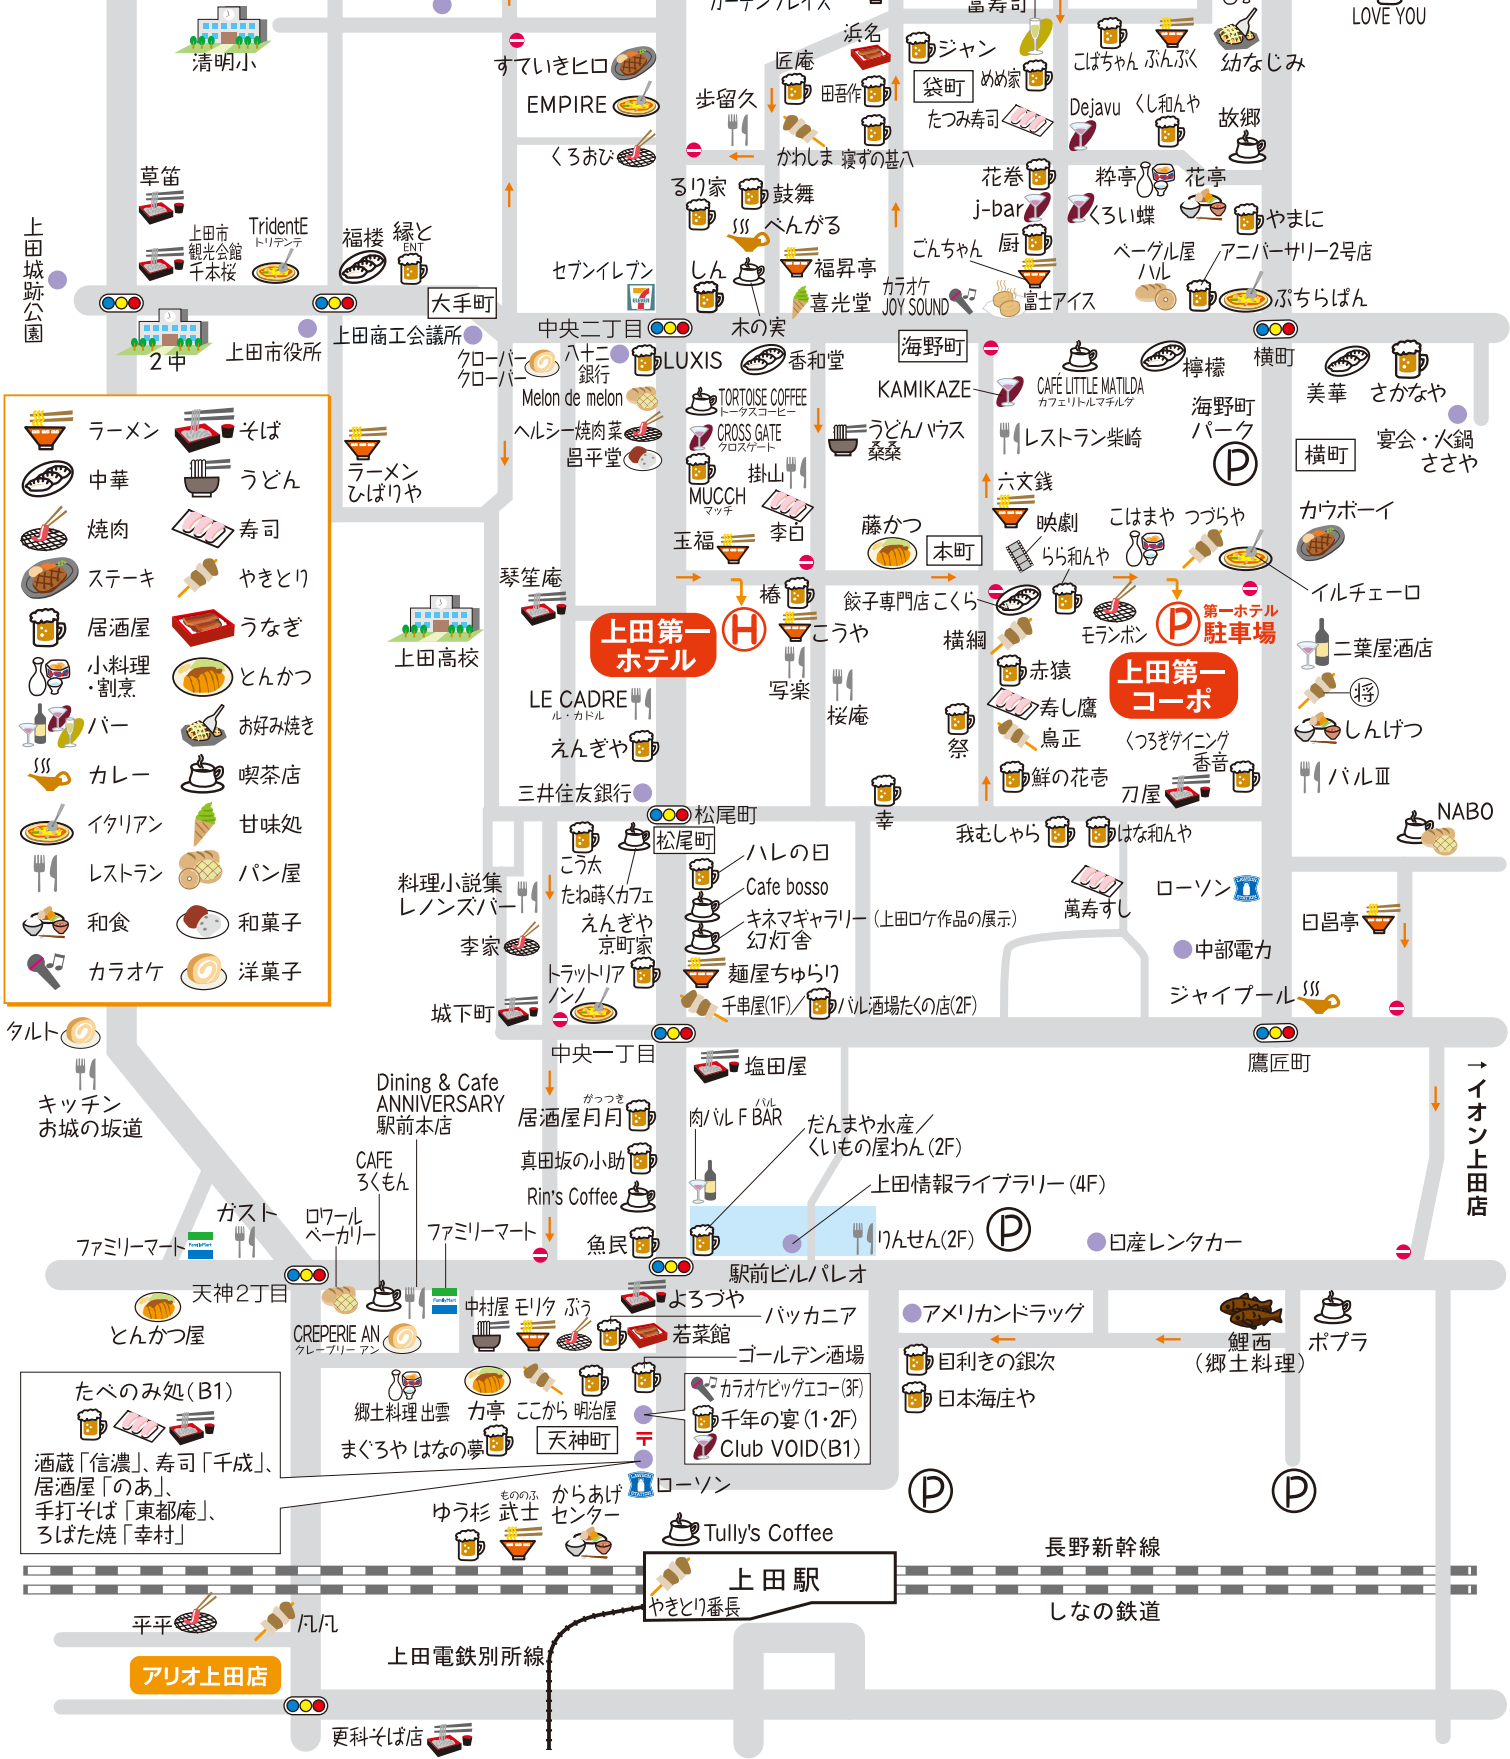

ようこそ 信州上田へ!

上田第一ホテル & 上田第一コーポ周辺の 美味しいもの MAP!

- ラーメン
- 中華
- 焼肉
- ステーキ
- 居酒屋
- 小料理・割烹
- バー
- カレー
- イタリアン
- レストラン
- 和食
- カラオケ
- そば
- うどん
- 寿司
- やきとり
- うなぎ
- とんかつ
- お好み焼き
- 喫茶店
- 甘味処
- パン屋
- 和菓子
- 洋菓子

たべのみ処 (B1)

鯉西 (郷土料理)

ポプラ

アメリカンドラッグ

目利きの銀次

日本海庄や

鯉西 (郷土料理)

ポプラ

アメリカンドラッグ

目利きの銀次

日本海庄や

鯉西 (郷土料理)

ポプラ

アメリカンドラッグ

目利きの銀次

日本海庄や

鯉西 (郷土料理)

ポプラ

アメリカンドラッグ

目利きの銀次

日本海庄や

鯉西 (郷土料理)

ポプラ